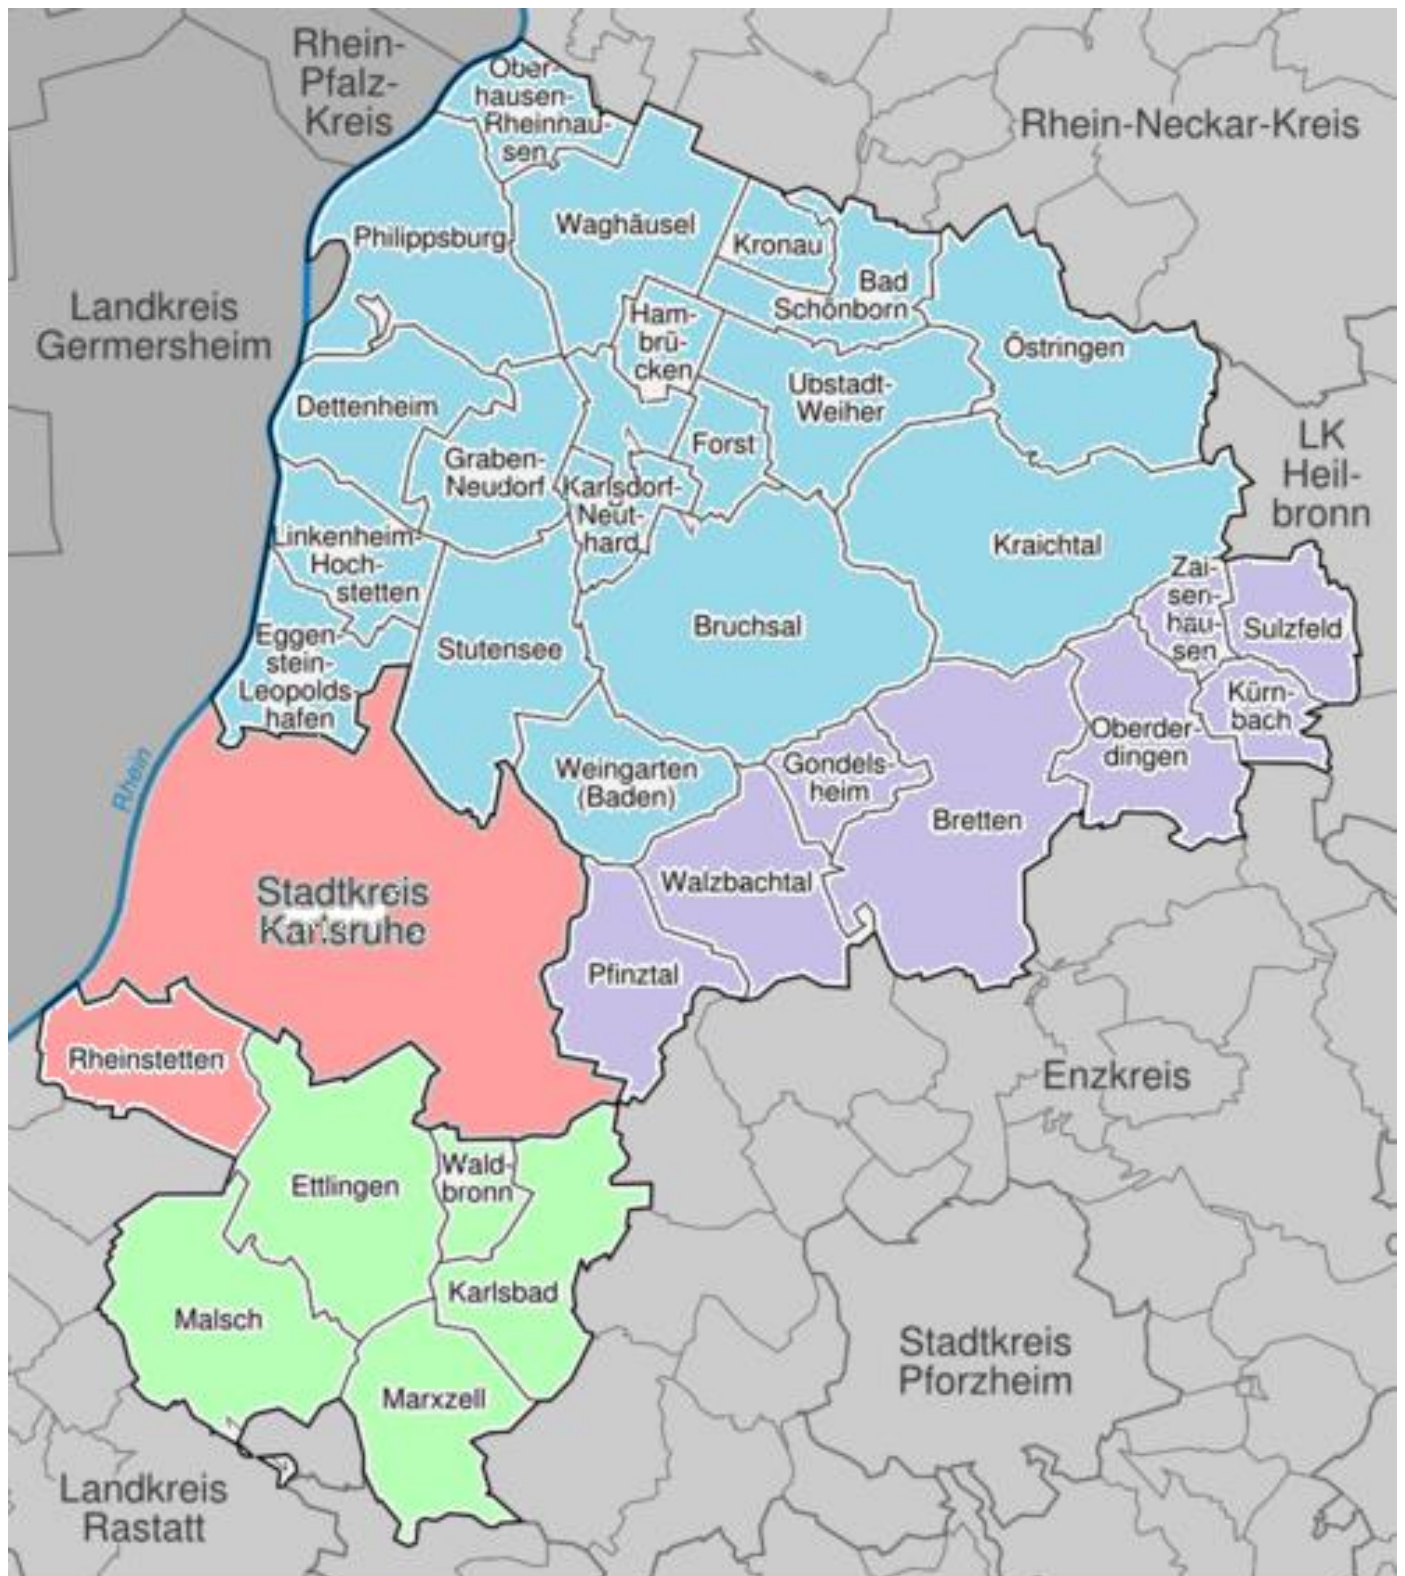

Zuständigkeit SOPÄDIE SBBZ ESENT

<p><u>Federbach</u> → nur GS-Bereich</p> <p>Stadtgebiet und Rheinstetten</p> <p>Adam Remmele Anne-Frank-GMS Drais GS Eichelgarten Eichendorffschule Ernst-Reuter-GMS Friedrich-Ebert Gartenschule Grundschulen Rheinstetten GS am Wasserturm GS Beiertheim GS Bergwald GS Bulach GS Daxlanden GS Grünwinkel GS Hagsfeld GS Knielingen GS Rintheim GS Stupferich GS Wolfartsweier Hans-Thoma Hardtschule Hebelschule Heinrich-Köhler Heinz-Barth Marylandschule Nordschule Neureut Oberwald GS Pestalozzi GWRS (GS) Rennbuckel GS Riedschule Schillerschule GS Schlossschule Durlach Schule am Lustgarten Südendschule GS Südschule Neureut Tullaschule Viktor von Scheffel Waldschule Neureut Weiherwaldschule Weinbrennerschule Werner von Siemens (GS)</p>	<p><u>Augartenschule</u></p> <p>Anne-Frank-GMS (Sek I) Ernst-Reuter-GMS (Sek I) Gutenbergschule GHWRS (GS + Sek I) Nebenius RS Pestalozzi GWRS (Sek I) Werner von Siemens (Sek I)</p> <p><u>Waldhausschule</u></p> <p>Südlicher Landkreis</p> <p>Ettlingen Rheinstetten (Sek I)</p> <p><u>Schloss Stutensee</u></p> <p>Nördlicher Landkreis</p> <p>Alle RS Stadtkreis (außer Nebenius RS)</p> <p>Drais GMS Leopold GS</p> <p><u>Hohbergschule</u></p> <p>Bretten Gondelsheim Kürnbach Oberderdingen Pfinztal Sulzfeld Walzbachtal Zaisenhausen</p> <p>GMS Münzesheim</p>
--	--

Federbach (nur GS-Bereich)

Augartenschule (s. Tabelle)

Waldhausschule (+ Rheinstetten Sek I)

Schlossschule Stutensee (+ alle RS im Stadtkreis, Drais GMS, Leopold GS)

Hohbergschule (+ GMS Münzesheim)